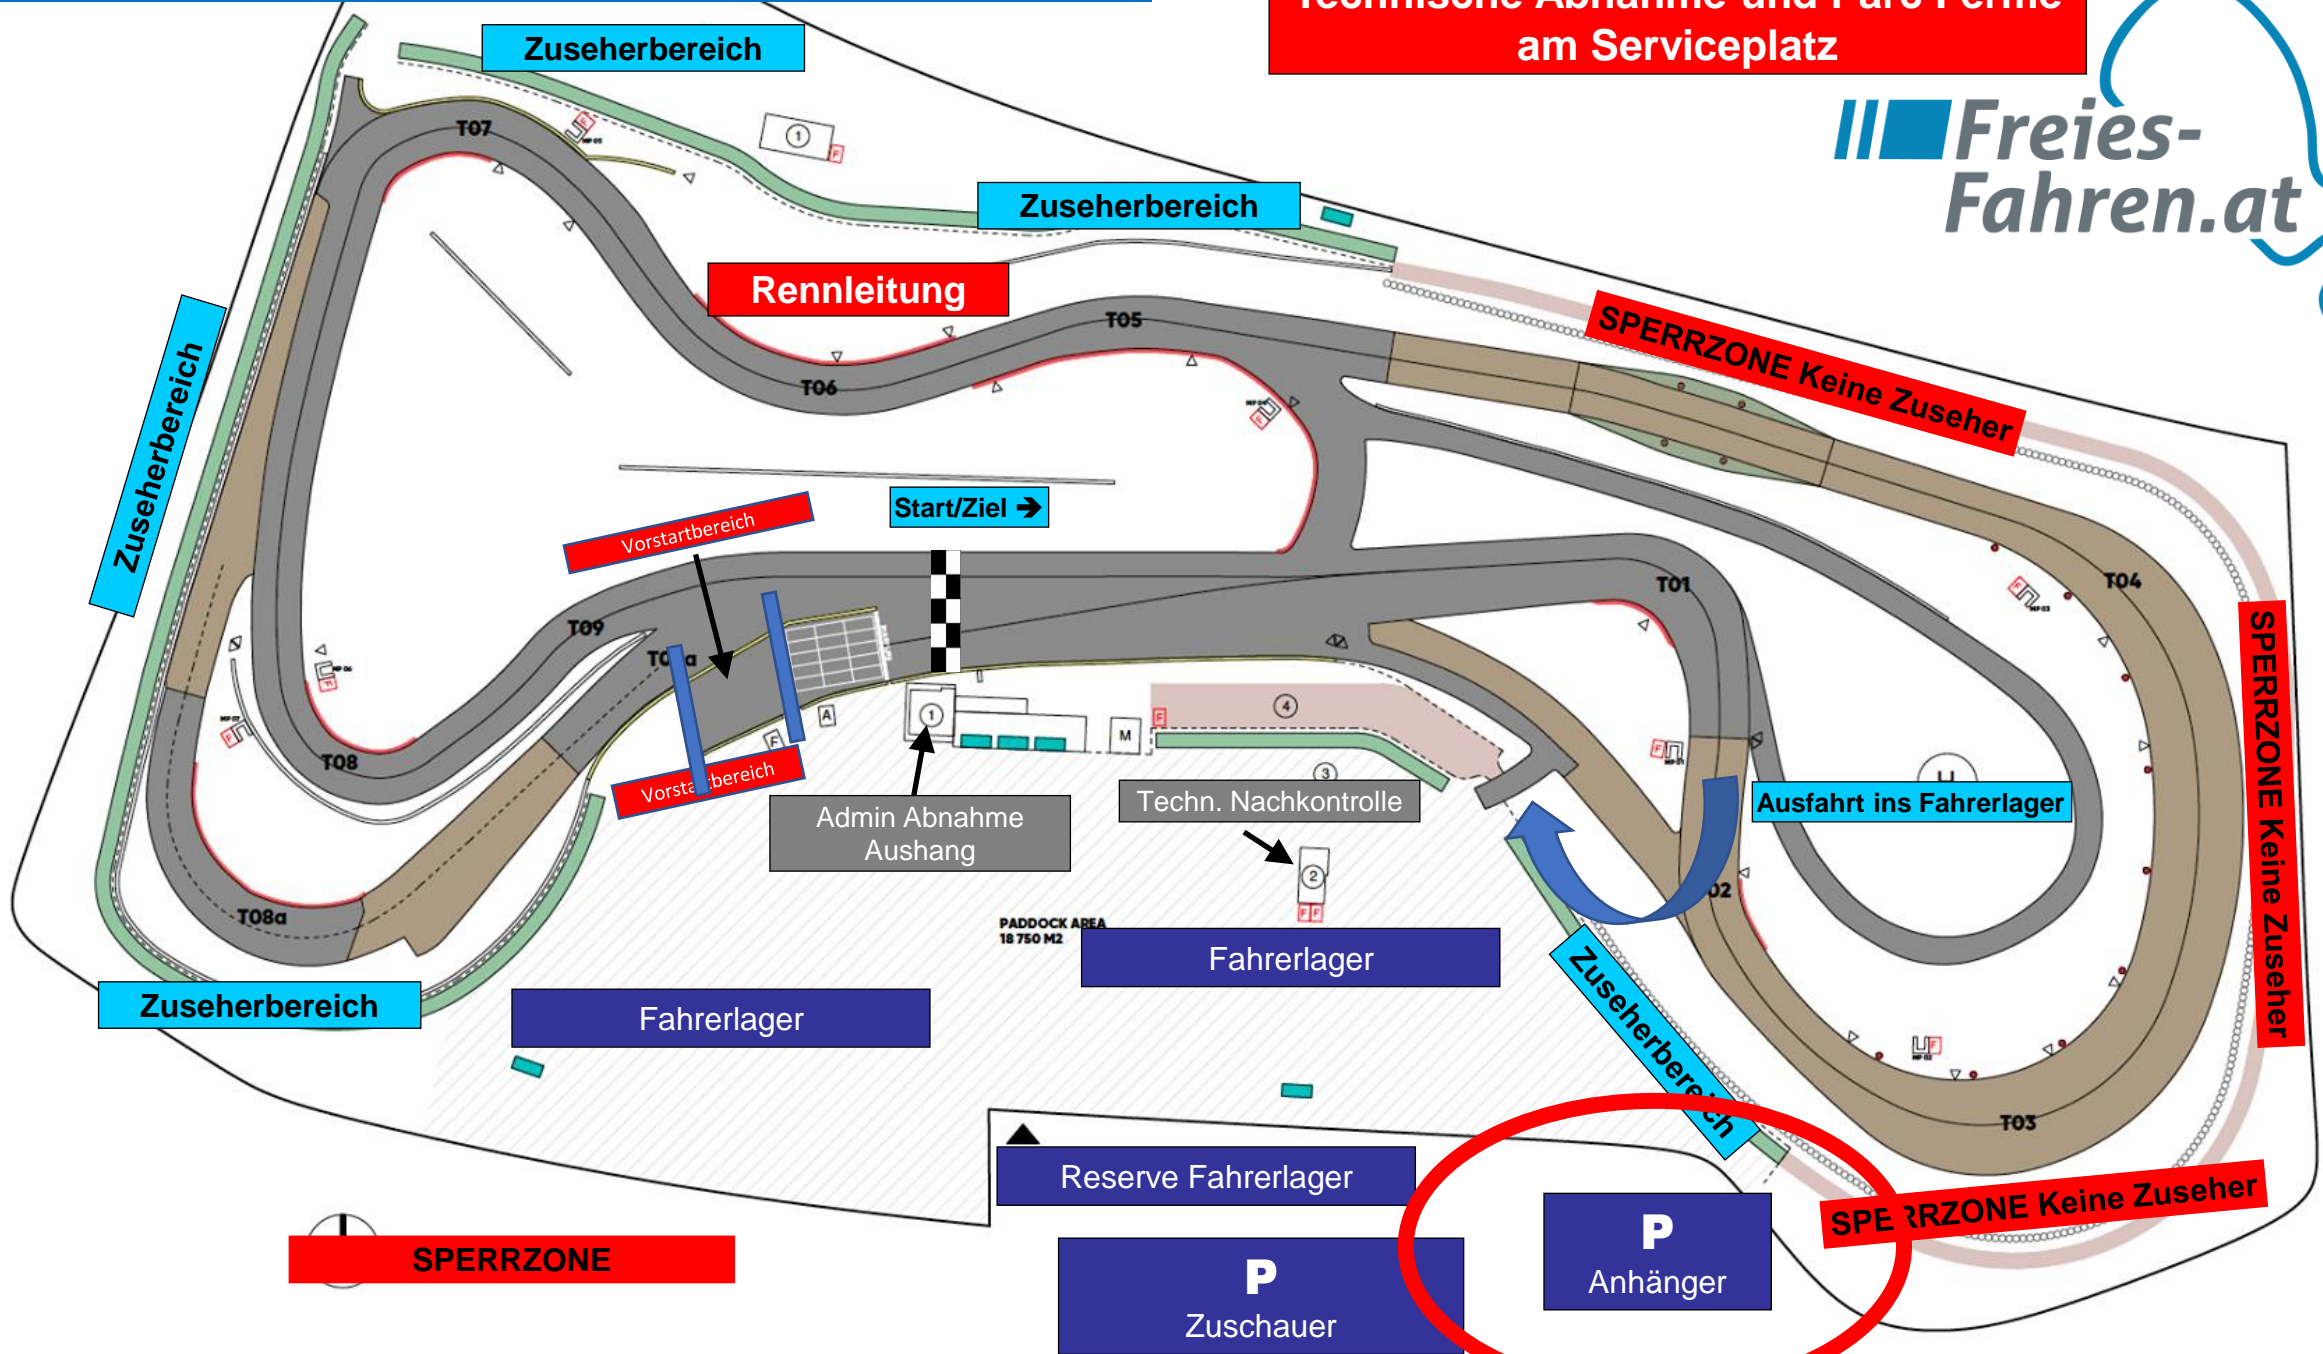

Technische Abnahme und Parc Ferme
am Serviceplatz

SPERRZONE

P
Anhänger

P
Zuschauer